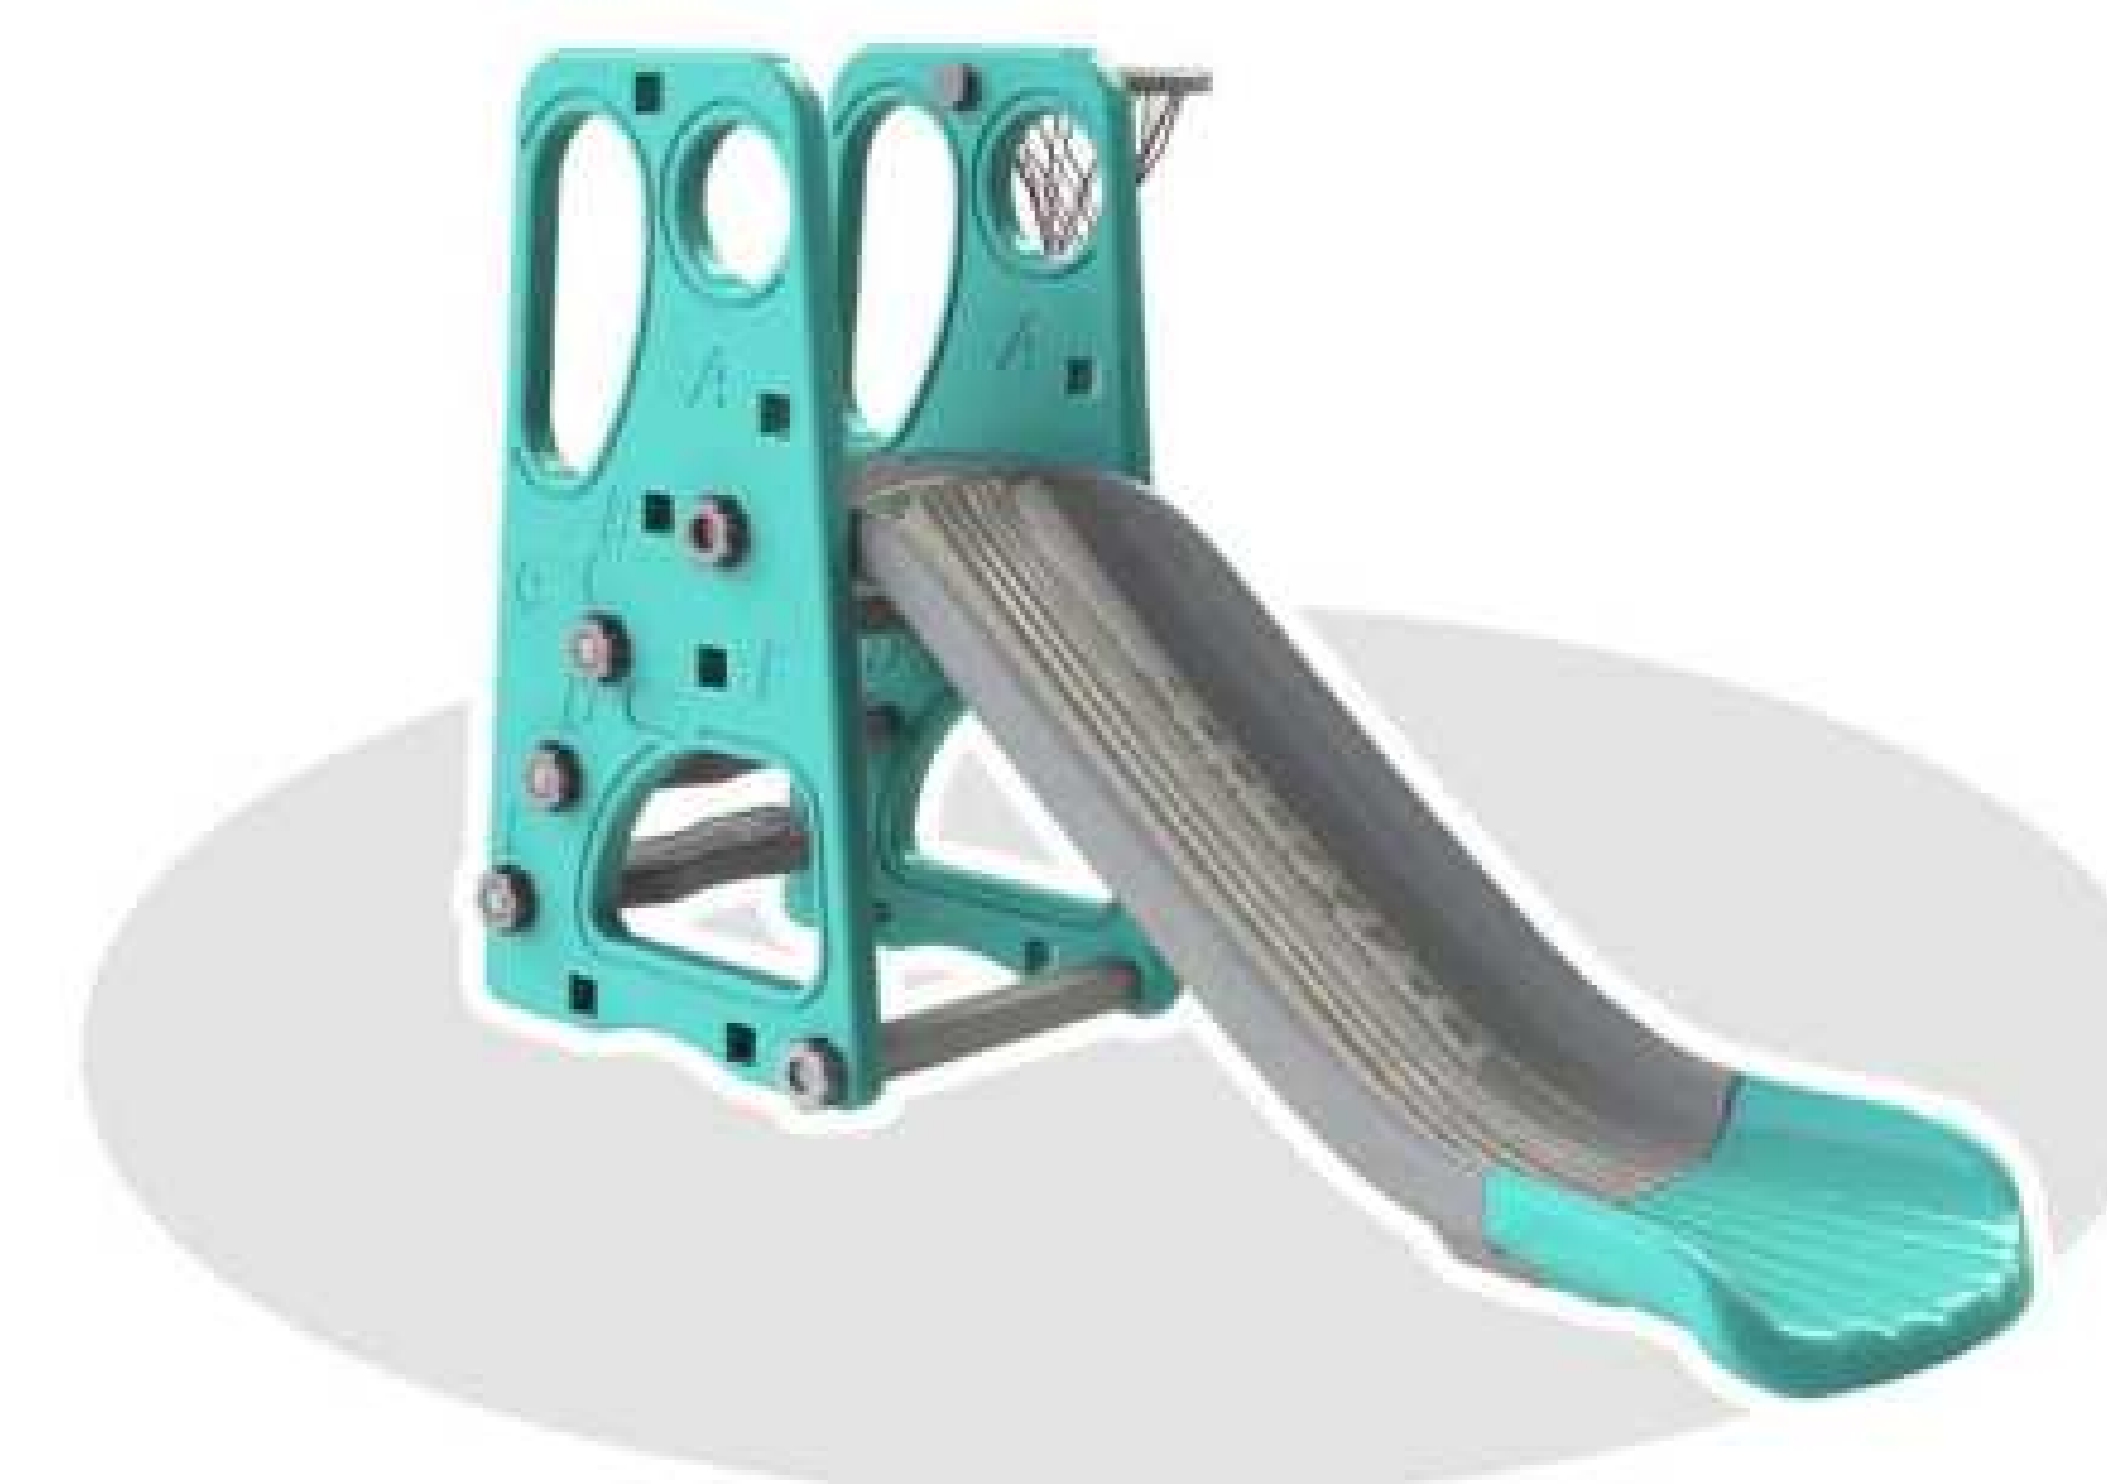

ABC SLIDES
سرسره ای بی سی

CODE / کد

MP-16600

SIZE / سایز

90X60X124