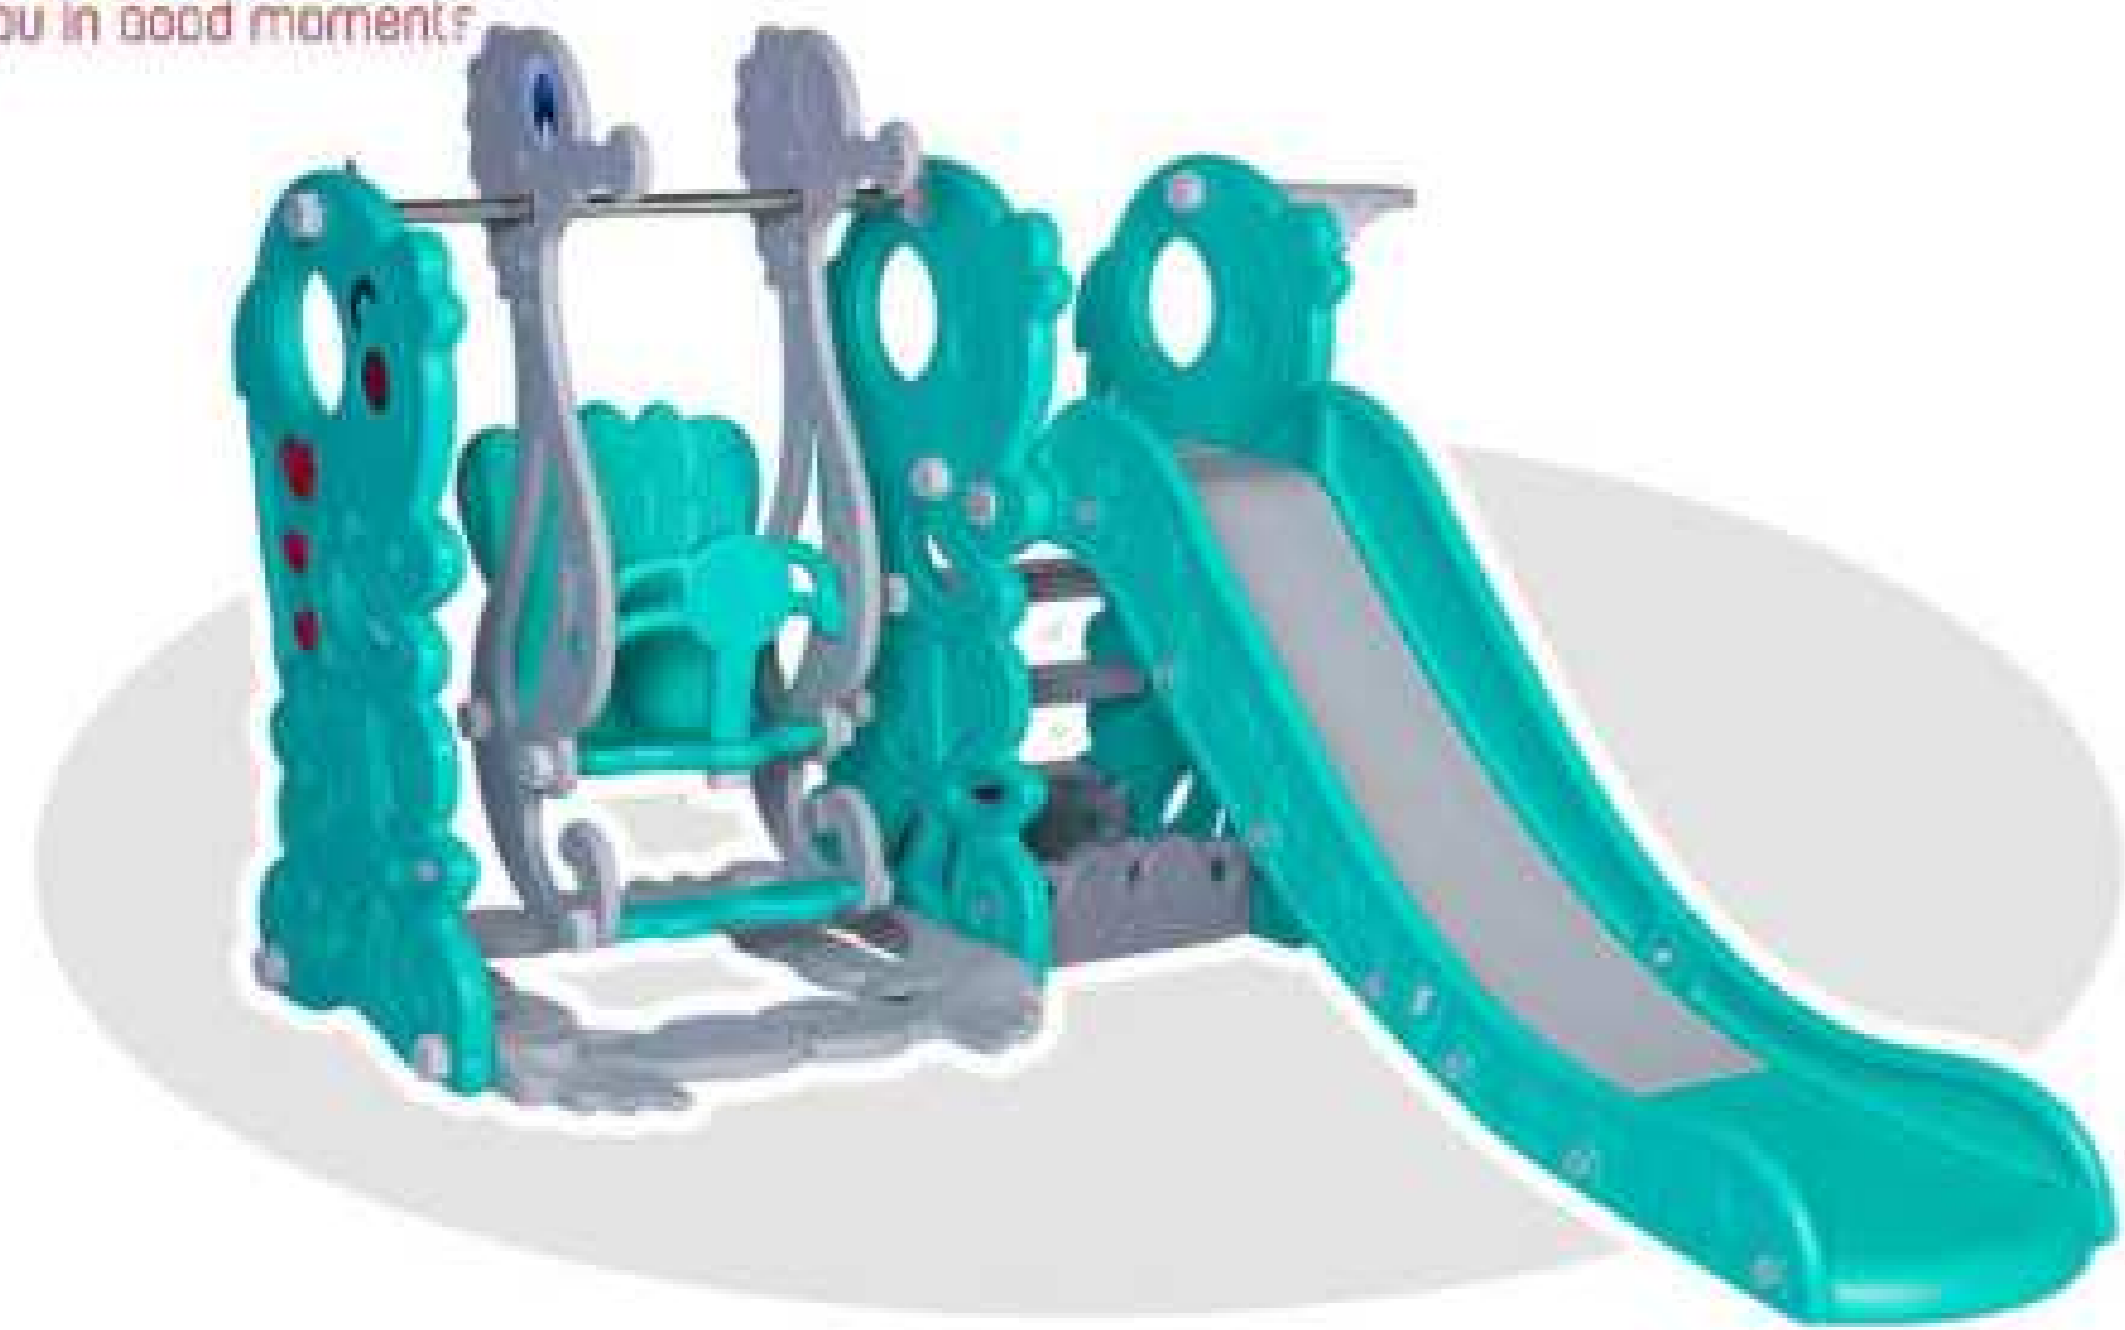

90X60X124

ABC SLIDES
سرسره ای بی سی

CODE / کد

MP-16600

SIZE / سایز

90X60X124

DOLPHIN SWINGS AND SLIDES
تاب و سرسره دلفین

CODE / کد