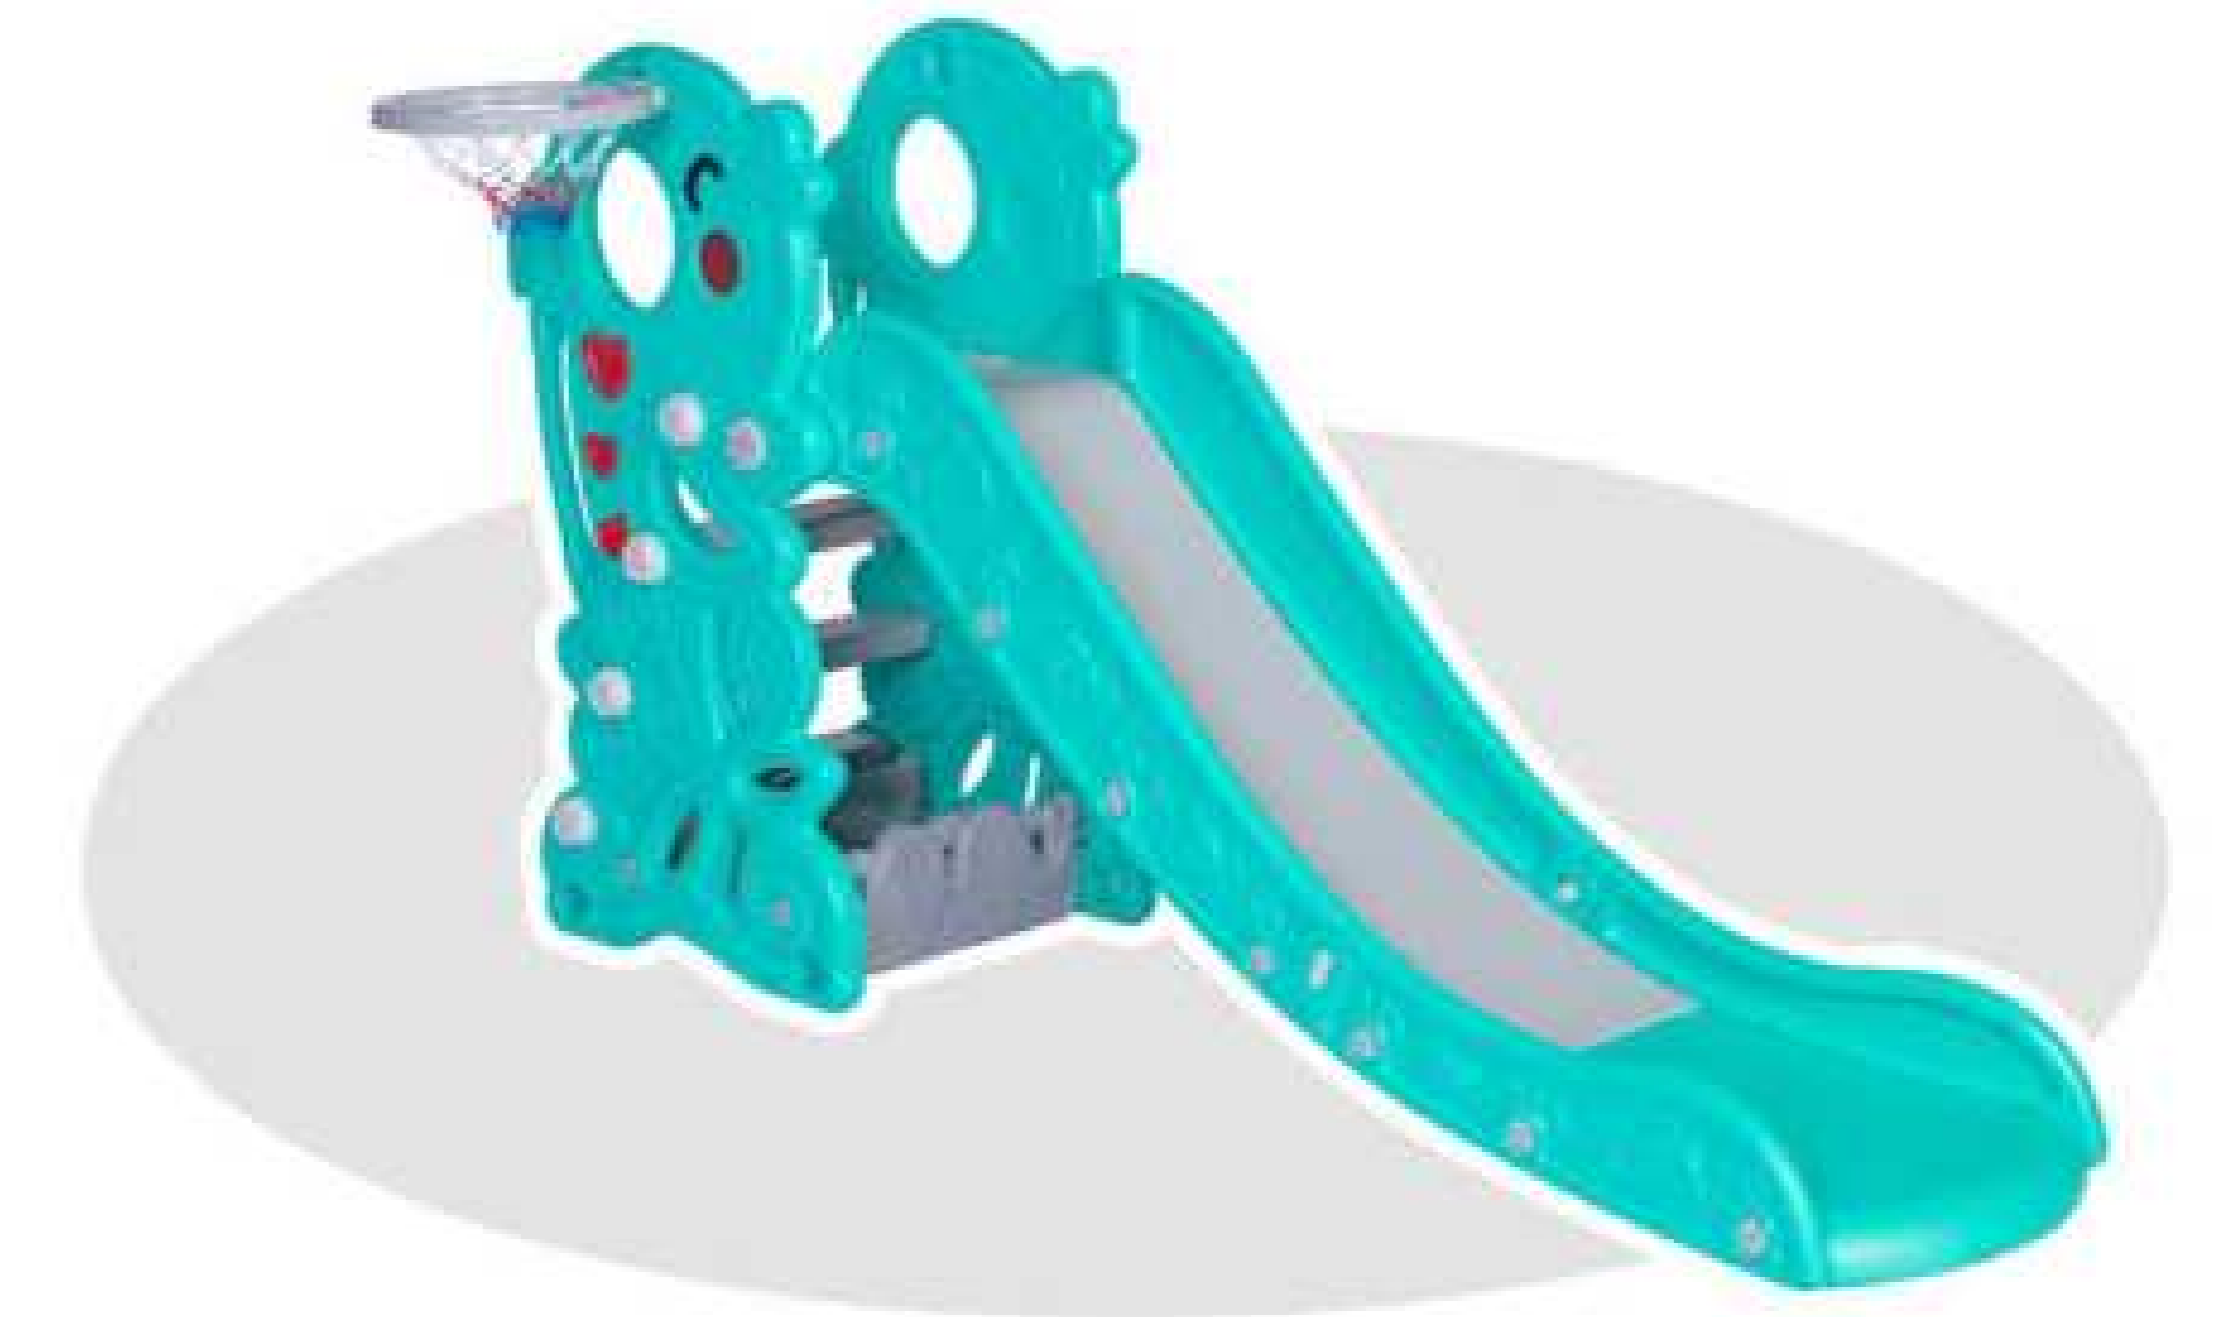

DOLPHIN SLIDES
سرسره دلفین

CODE / کد

MP-16900