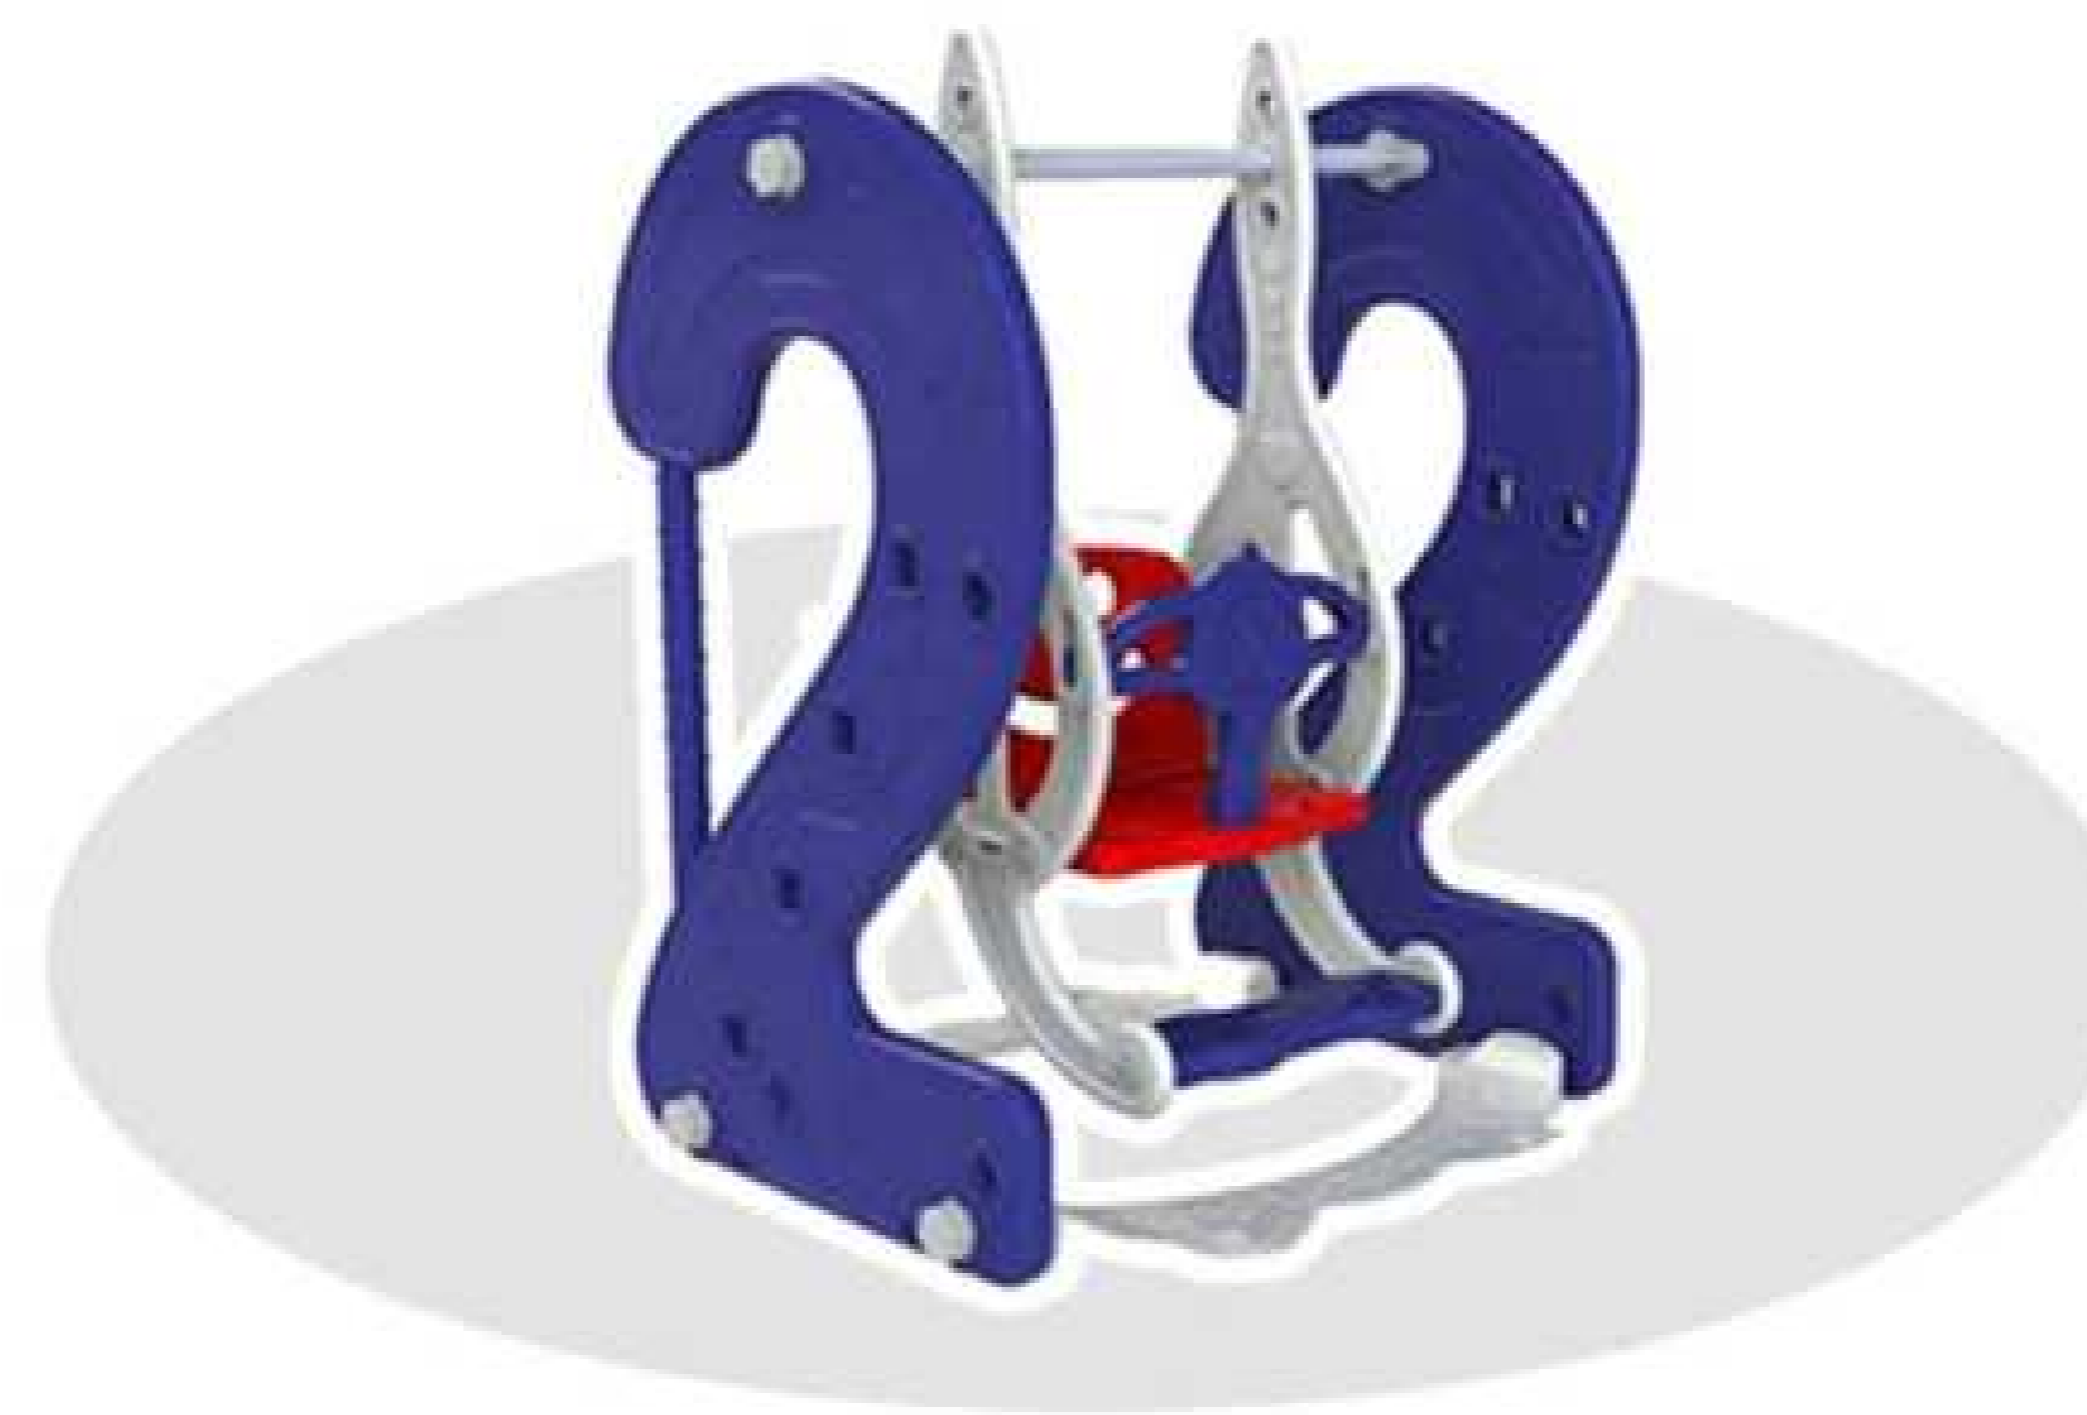

MP-16100

EIKI SWINGS
تاب ایکی

CODE / کد

MP-16200

EIKI SLIDES
سرسره ایکی

CODE / کد

MP-16300

ABC SWINGS AND SLIDES
تاب و سرسره ای بی سی