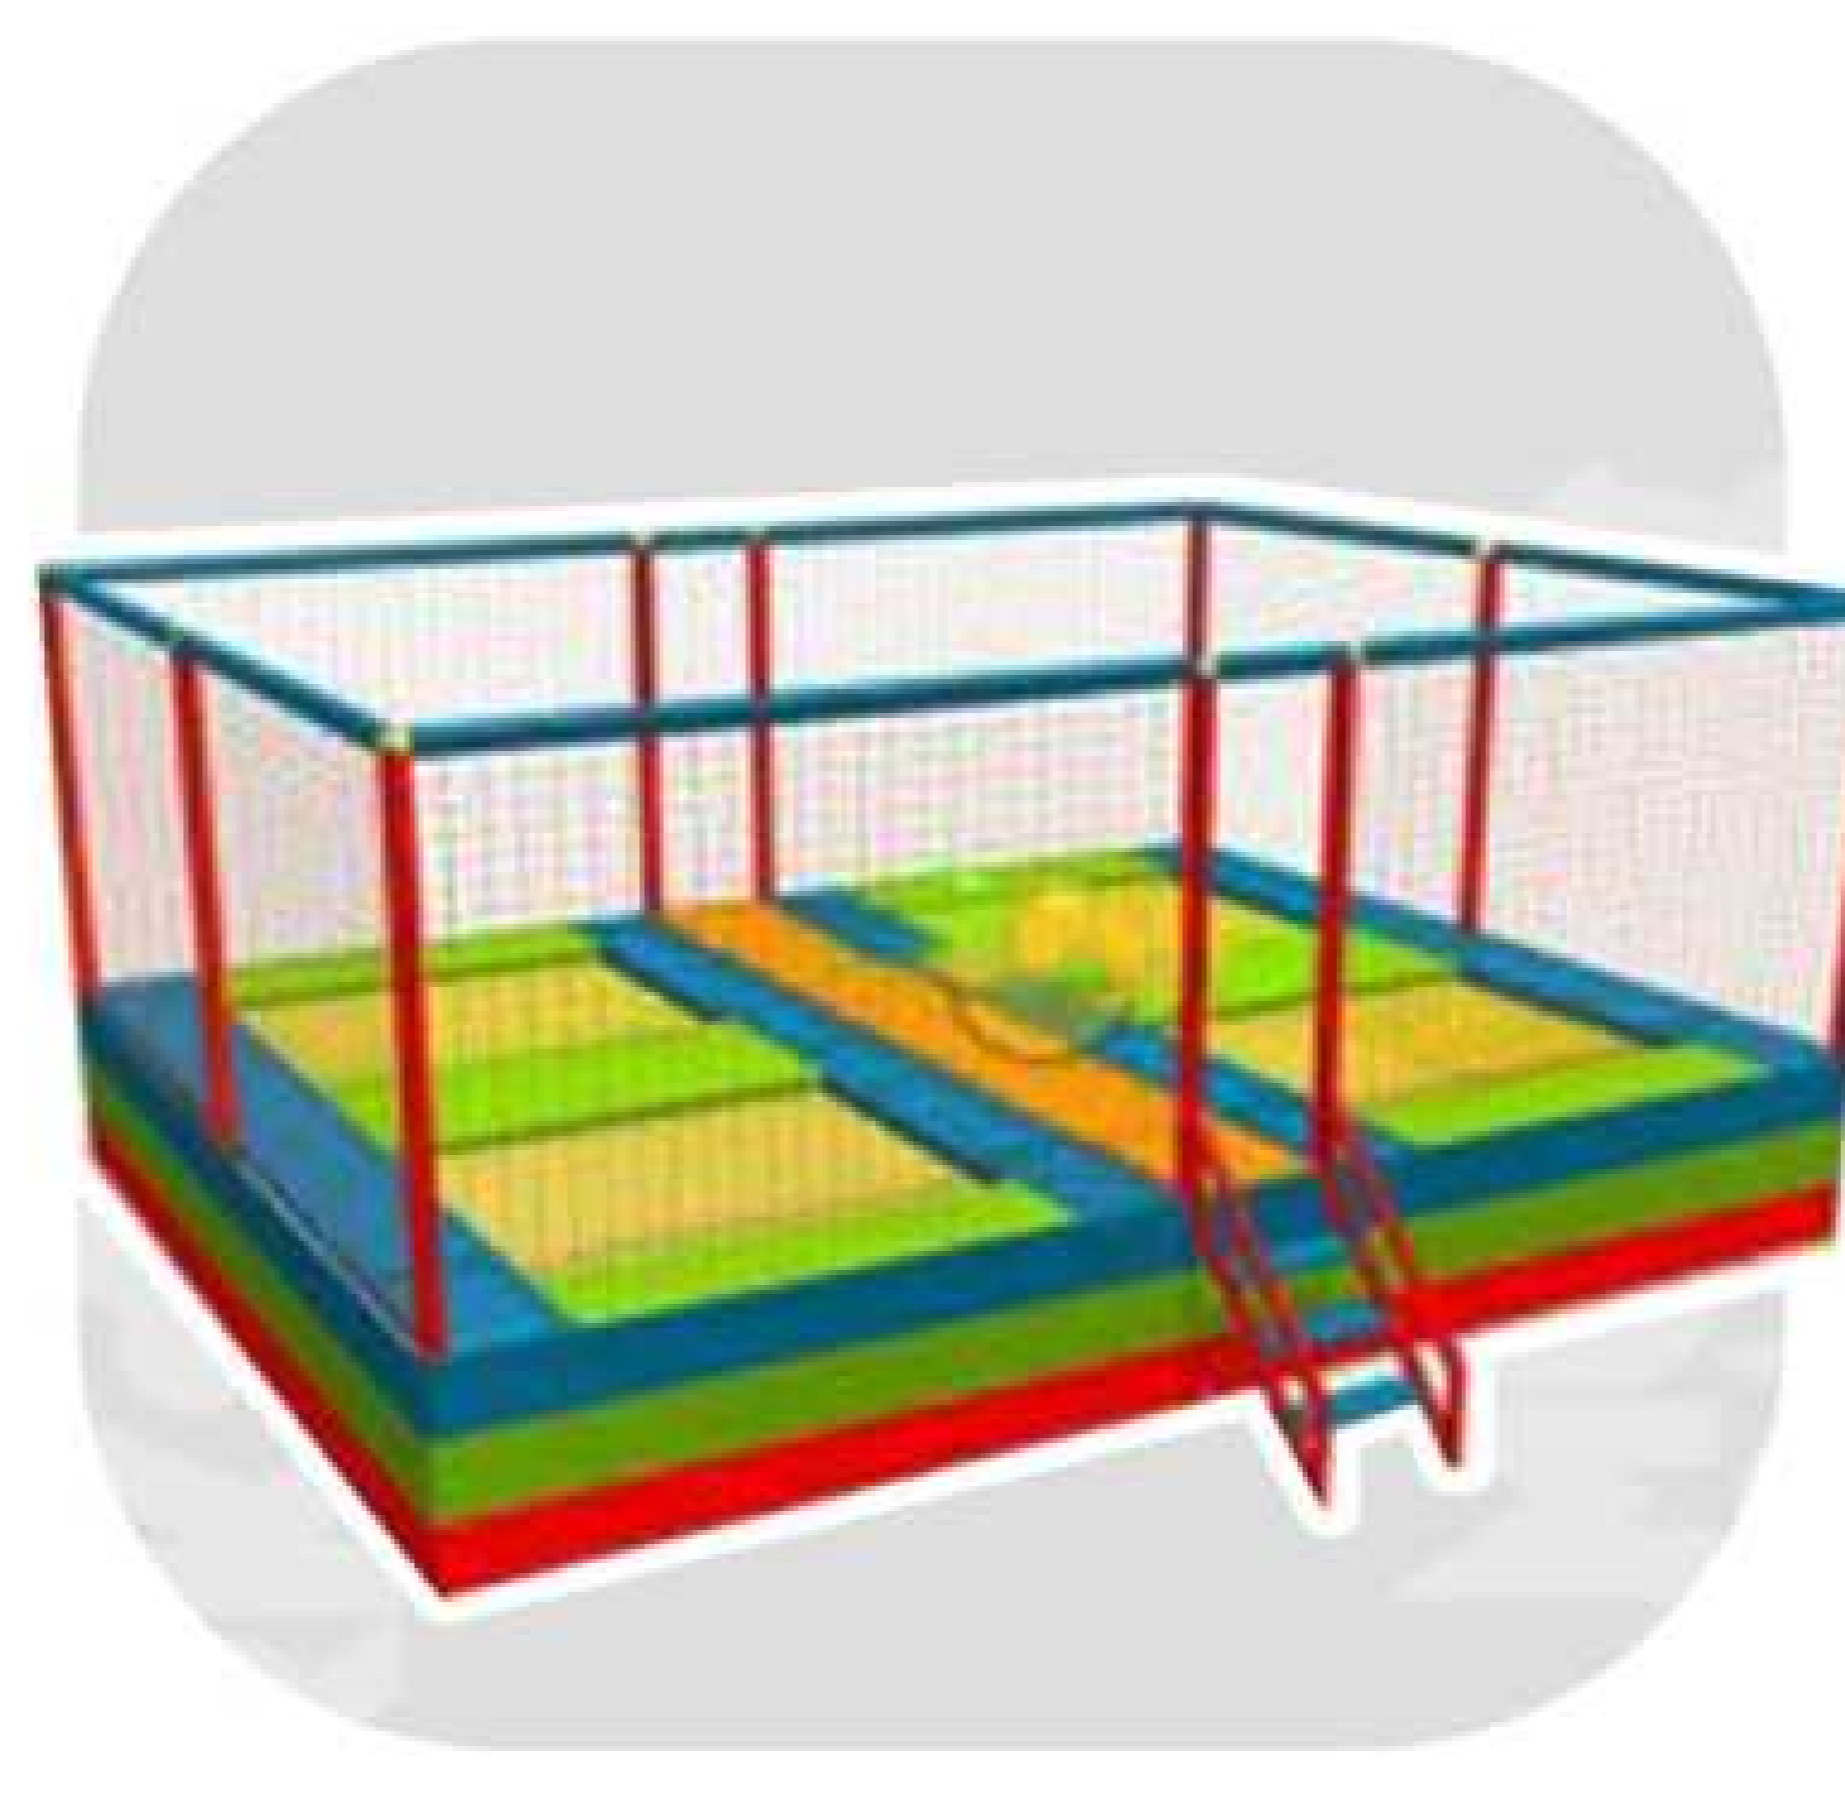

FOR-BOARD TRAMPOLINE
ترامپولین چهار تخته

CODE / کد

MP-11700